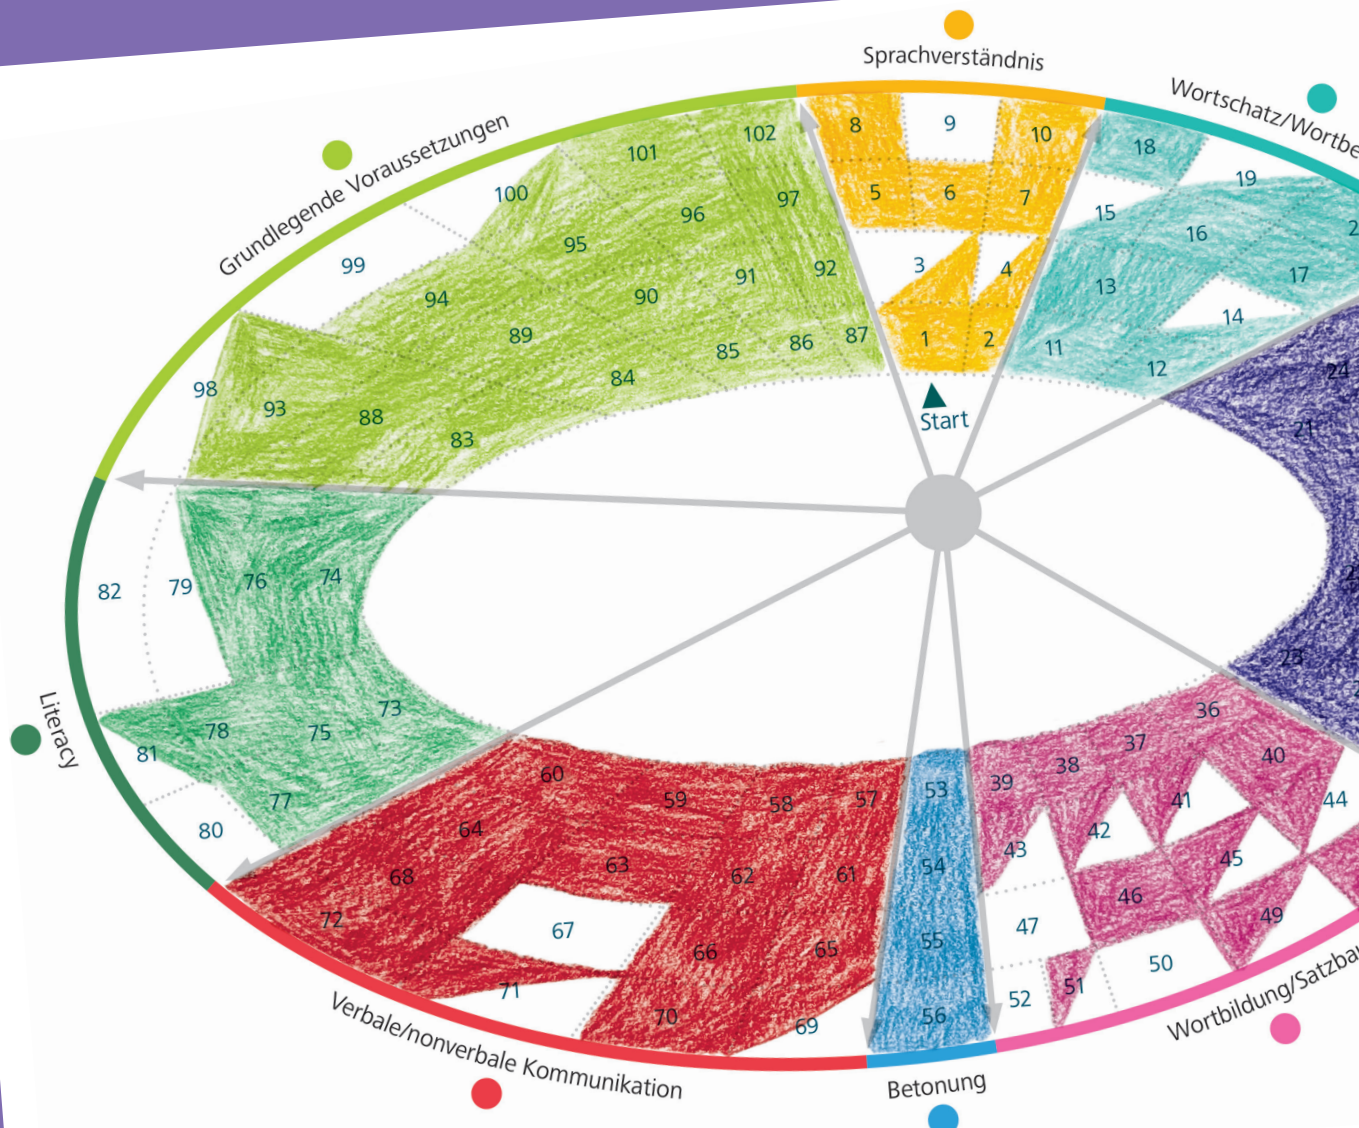

Der Beobachtungsbogen zur SPRACHENTWICKLUNG von 1–6 Jahren mit der Entwicklungsschnecke

Beobachtungsbogen zur
Sprachentwicklung

Mit Infos und Förderideen, auch für
Deutsch als Zweitsprache (inkl. 10 BOGEN)