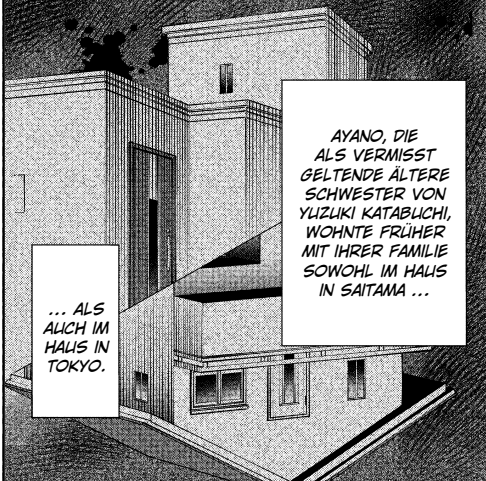

# 13. KAPITEL

IN DEN  
GRUND-  
RISSEN  
BEIDER  
HÄUSER

...

...  
GIBT ES  
„EIN VON  
ALISEN  
NICHT EIN-  
SEHBARES  
KINDER-  
ZIMMER“

...

AYANO, DIE  
ALS VERMISST  
GELTENDE ÄLTERE  
SCHWESTER VON  
YUZUKI KATABUCHI,  
WOHNTE FRÜHER  
MIT IHRER FAMILIE  
SOWOHL IM HAUS  
IN SAITAMA ...

... ALS  
AUCH IM  
HAUS IN  
TOKYO.

... UND  
„VERSTECKTE  
GÄNGE, DIE ES  
ERMÖGLICHEN,  
BESUCHER ZU  
ERMÖRDEN  
UND ZU ENT-  
SORGEN“.

ES HANDELTE  
SICH UM SELT-  
SAME HÄUSER, IN  
DENEN VORSÄTZ-  
LICH MORDE BE-  
GANGEN WURDEN,  
MIT DENEN MAN  
EIN KIND BEAUF-  
TRAGT HATTE.

DARAUF  
WIES  
MICH DER  
ARCHITEKT  
KURIHARA-  
SAN HIN.