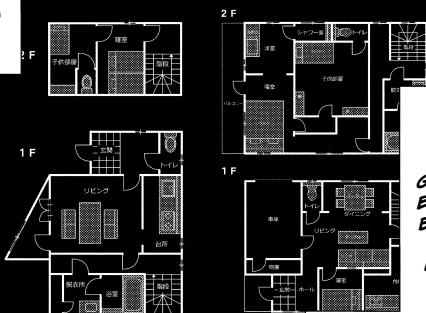

# 13. KAPITEL

IN DEN  
GRUND-  
RISSEN  
BEIDER  
HÄUSER

...

...  
GIBT ES  
„EIN VON  
ALISEN  
NICHT EIN-  
SEHBARES  
KINDER-  
ZIMMER“

...

AYANO, DIE  
ALS VERMISST  
GELTENDE ÄLTERE  
SCHWESTER VON  
YUZUKI KATABUCHI,  
WOHNTE FRÜHER  
MIT IHRER FAMILIE  
SOWOHL IM HAUS  
IN SAITAMA ...

... ALS  
AUCH IM  
HAUS IN  
TOKYO.

... UND  
„VERSTECKTE  
GÄNGE, DIE ES  
ERMÖGLICHEN,  
BESUCHER ZU  
ERMÖRDEN  
UND ZU ENT-  
SORGEN“.

ES HANDELTE  
SICH UM SELT-  
SAME HÄUSER, IN  
DENEN VORSÄTZ-  
LICH MORDE BE-  
GANGEN WURDEN,  
MIT DENEN MAN  
EIN KIND BEAUF-  
TRAGT HATTE.