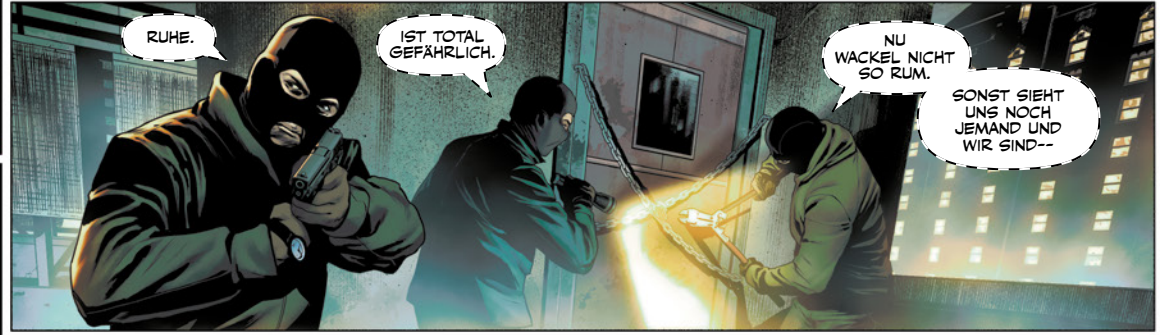

GOTHAM CITY

WER SICHERT DENN 'NE TÜR DER-MASSEN AB?

HALT DAS LICHT STILL.

GOTT SEI DANK!
DANCHE, ES IST BATMAN!

KNALL
IHN AB.

SKRIEE

BLAM
BLAM
BLAM

ICH MEIN NUR, FALLS
EIN FEUER AUSBRICHT,
KOMMT DA DOCH KEINER
RAUS.